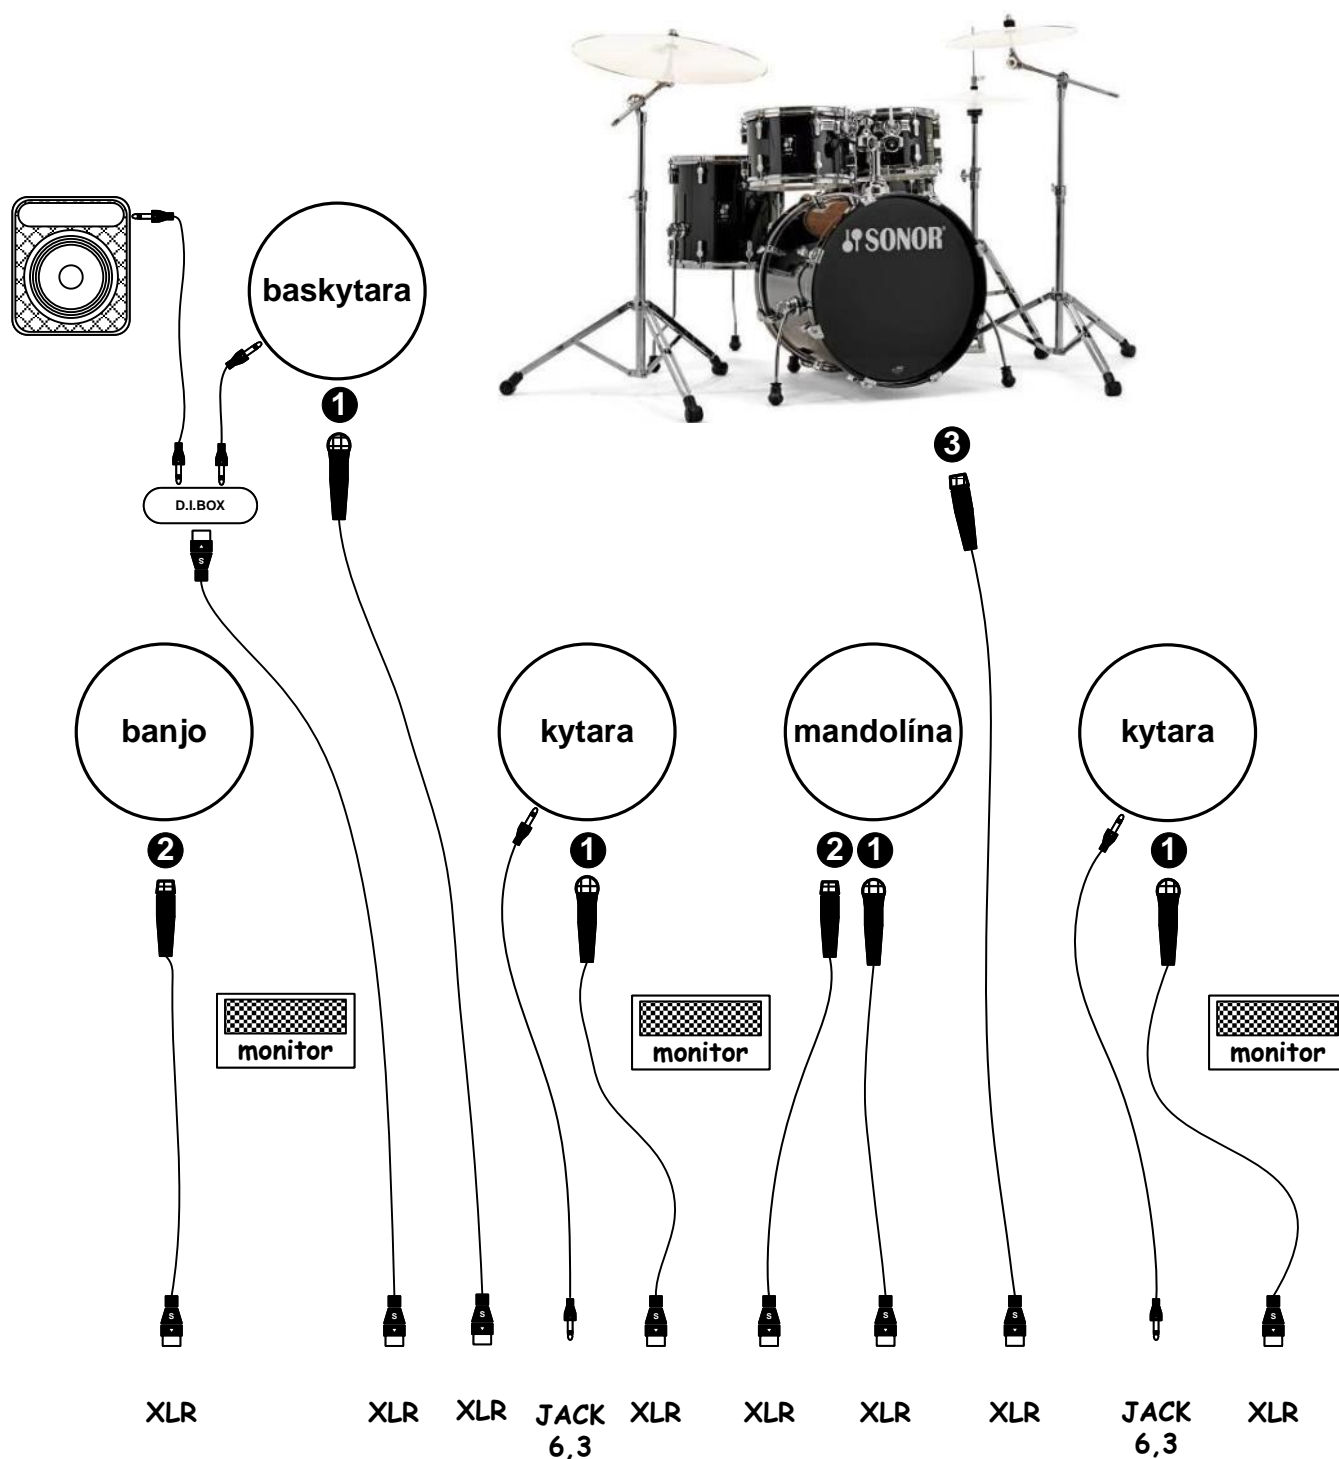

STAGEPLAN - LÁST KAFE

- 1 - 4 x dynamický zpěvový mikrofon (dodá zvukař)
- 2 - 2 x nástrojový mikrofon (dodá zvukař, např. Shure SM57)
- 3 - sada nástrojových mikrofónů (dodá zvukař)